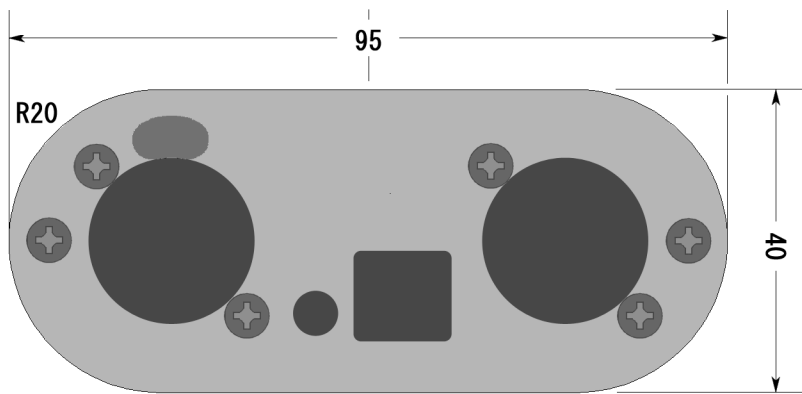

<kuwatec DoctorMX 寸法図> 20161216

DoctorMX ケース上側

DoctorMX ケース横側

DoctorMX 正面 (コネクタ側)

DoctorMX 背面