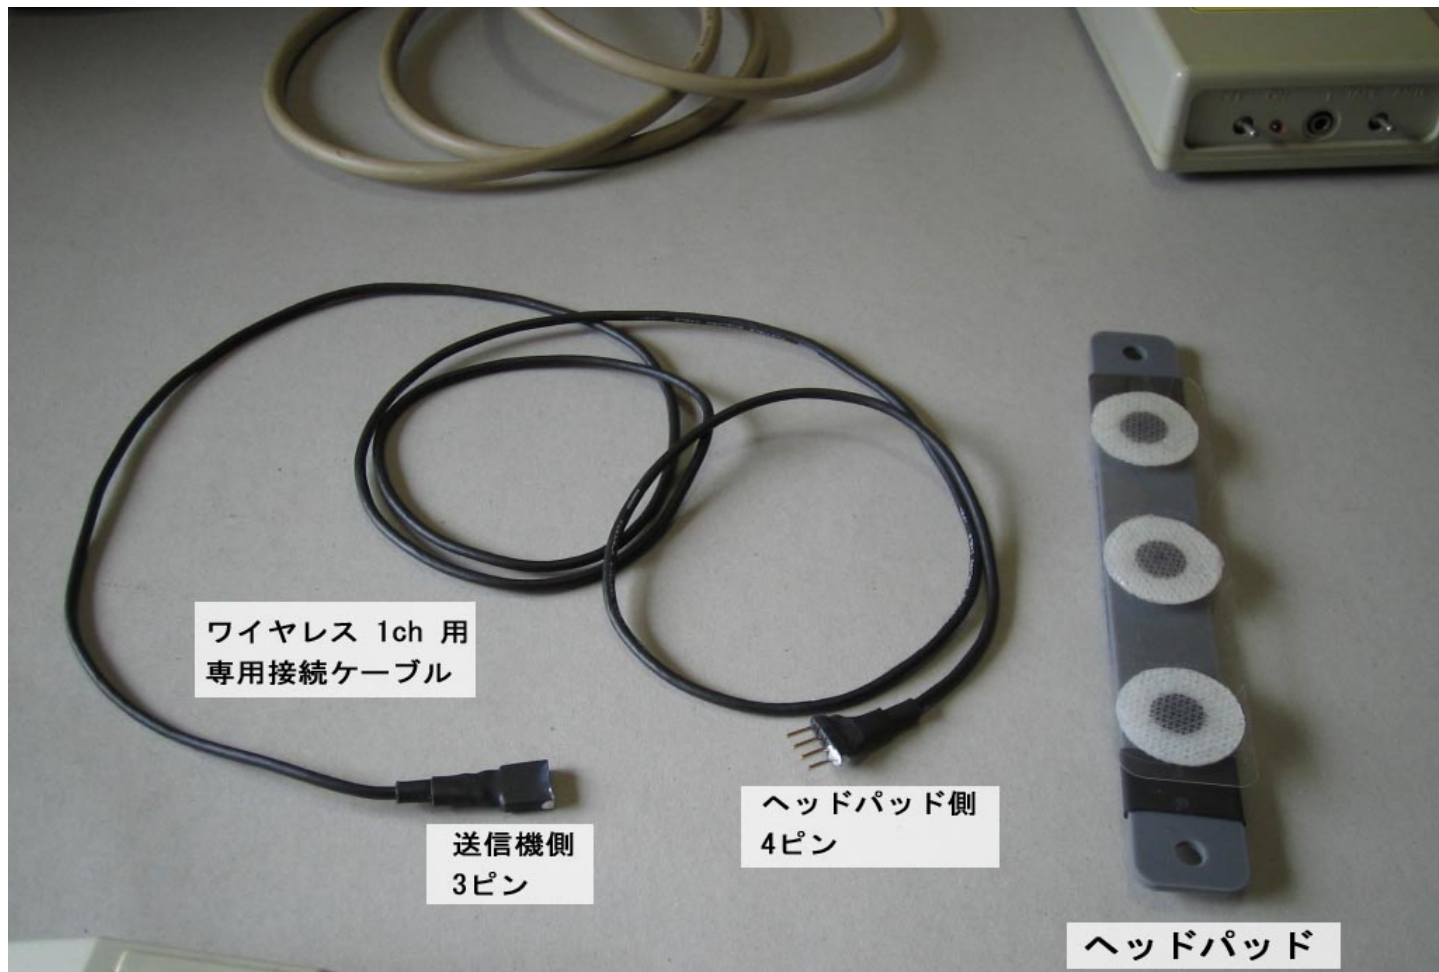

1chヘッドバンド SHB-00 **販売終了※** ¥7,000 (税別)

2chヘッドバンド RLB-00 **販売終了※** ¥11,000 (税別)

「1chヘッドバンド SHB-00」は、鉢巻のように頭部へ巻いて、ヘッドバンドに送信機を装着してご使用いただくタイプのもので

IBVA ワイヤレス 1ch セットの標準的な接続例)

## <代替品について>

IBVA V4 (BlueVAS セット) 用のヘッドセットへ変更を加えたものを旧 IBVA 用のヘッドバンド代替品として販売しています。

IBVA V4 (BlueVAs セット) は標準で 2ch 仕様であることと、専用の端子であるため、旧 IBVA 送信機へ 1ch として接続するための専用ケーブル (特注品: 型番なし) を使用します。

ヘッドパッド、専用接続ケーブル写真)

### <使用方法の大きな違い>

従来のヘッドバンドと大きく違う点が出てきます。

それは（1ch 仕様の場合でも）送信機を頭部へ装着することができません。

送信機を被験者の側に置いていただくか、（移動する場合は）一緒に持ち歩いていただくことになります。

ヘッドパッドと呼ばれるものに電極、ケーブルを取り付け、おでこから信号を拾います。（以前と同様の位置としくみ）  
IBVA V4 以降のセットでヘッドバンドと呼ばれるものは、このヘッドパッドを固定するための単なるヘアバンドです