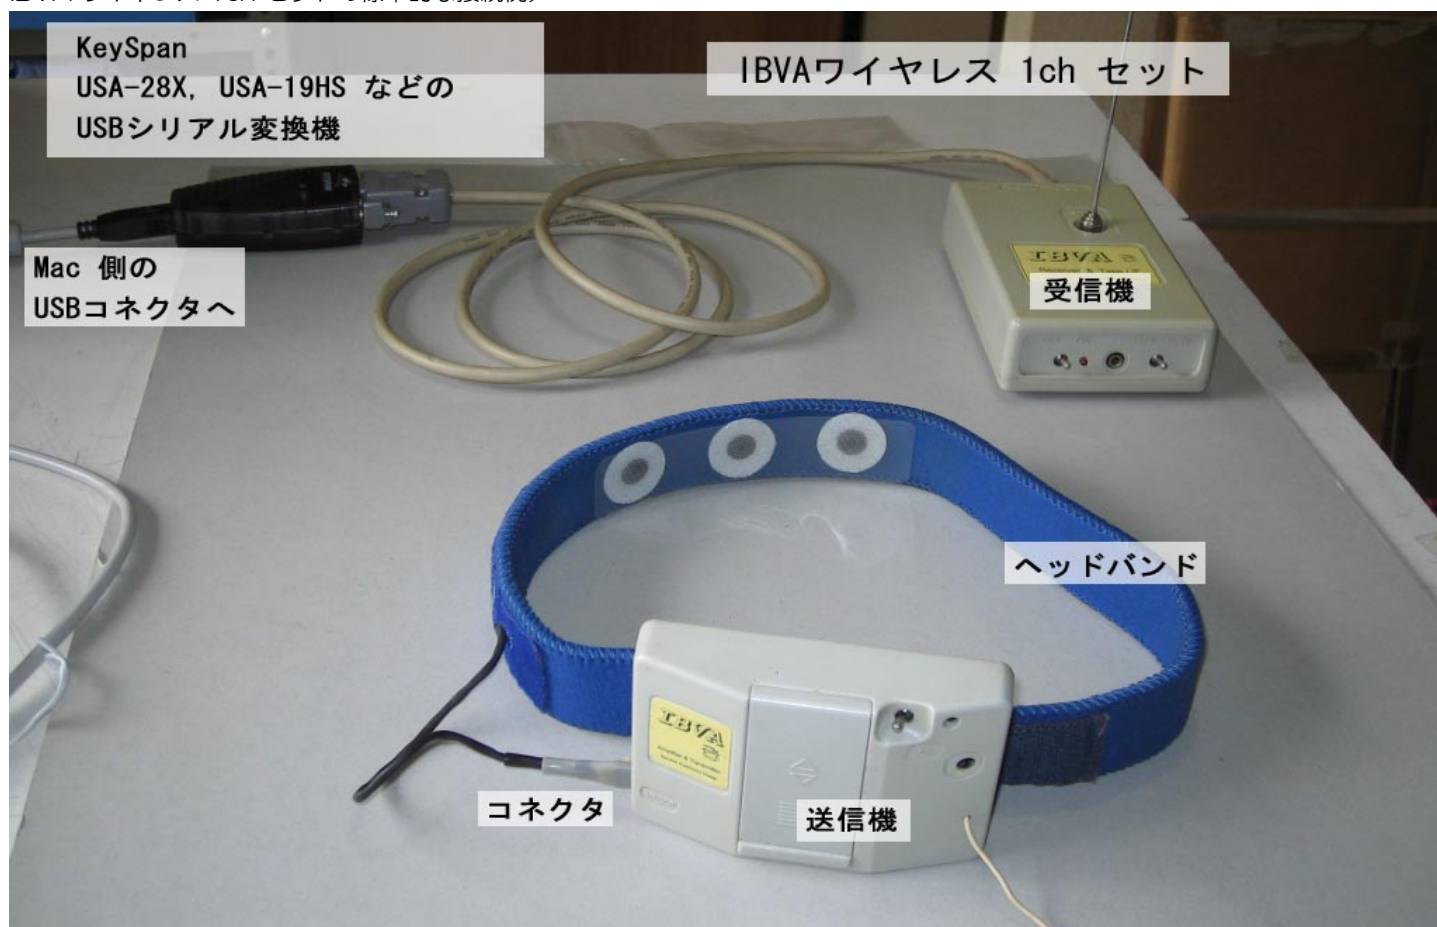

## <製造/販売の終了>

2005年以前に販売していた IBVA ワイヤレスセット、IBVA 有線バージョン、およびヘッドバンド（1ch用、2ch用とも）は、製造/販売ともに終了いたしました。

「IBVA セット、オプション・消耗品」ページ内、「旧 IBVA、MindForce オプション・消耗品」  
(<http://www.kuwatec.co.jp/Products/ibva/index2.html>)

1chヘッドバンド SHB-00 **販売終了※** ¥7,000 (税別)

2chヘッドバンド RLB-00 **販売終了※** ¥11,000 (税別)

「1chヘッドバンド SHB-00」は、鉢巻のように頭部へ巻いて、ヘッドバンドに送信機を装着してご使用いただくタイプのもので

IBVA ワイヤレス 1ch セットの標準的な接続例)

## <代替品について>

IBVA V4 (BlueVAS セット) 用のヘッドセットへ変更を加えたものを旧 IBVA 用のヘッドバンド代替品として販売しています。

IBVA V4 (BlueVAs セット) は標準で 2ch 仕様であることと、専用の端子であるため、旧 IBVA 送信機へ 1ch として接続するための専用ケーブル (特注品: 型番なし) を使用します。

ヘッドパッド、専用接続ケーブル写真)

### <使用方法の大きな違い>

従来のヘッドバンドと大きく違う点が出てきます。

それは（1ch 仕様の場合でも）送信機を頭部へ装着することができません。

送信機を被験者の側に置いていただくか、（移動する場合は）一緒に持ち歩いていただくことになります。

ヘッドパッドと呼ばれるものに電極、ケーブルを取り付け、おでこから信号を拾います。（以前と同様の位置としくみ）  
IBVA V4 以降のセットでヘッドバンドと呼ばれるものは、このヘッドパッドを固定するための単なるヘアバンドです